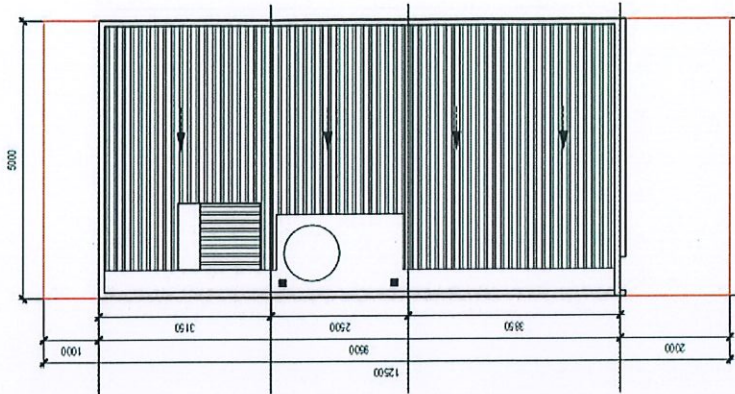

3. MẶT BẰNG BỐ TRÍ

MẶT BẰNG TẦNG 1
DT XÂY DỰNG: 47.5m²

MẶT BẰNG TẦNG LỬNG
DT XÂY DỰNG: 28.3m²

MẶT BẰNG TẦNG 2
DT XÂY DỰNG: 47.9m²

MẶT BẰNG MÁI

19-03-2025

HÒA PHÚ I NHÀ Ở XÃ HỘI I CĂN MOCK UP ĐIỀN HÌNH I MẶT BẰNG