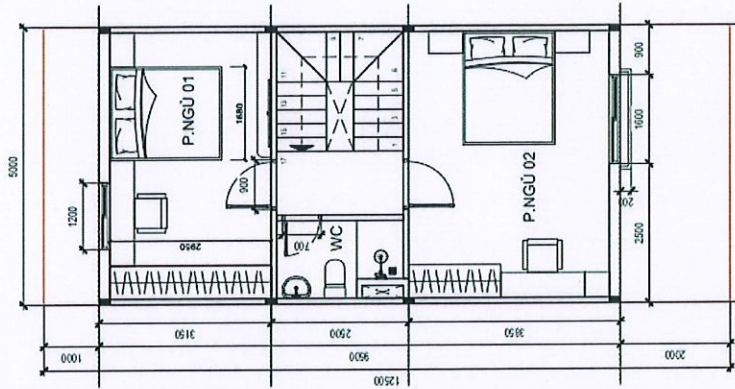

2. DANH MỤC BẢN GIAO

Dự án: Khu nhà ở xã hội Hòa Phú						
Công trình: Nhà ở thấp tầng liên kế _ Nội thất căn giữa _NHÀ Ở XÃ HỘI						
Địa điểm: Phường Hòa Phú, thành phố Thủ Dầu Một, tỉnh Bình Dương						
STT	TÊN VẬT DỤNG	VỊ TRÍ	ĐÀI (mm)	RỘNG (mm)	CAO (mm)	SỐ LƯỢNG
TẦNG 1						
PHÒNG KHÁCH						
1	Kệ tivi	Phòng khách	2200	350	350	1
2	Bàn trà	Phòng khách	800	900	400	1
1	Sofa băng dài	Phòng khách	2400	800	770	1
PHÒNG BẾP						
1	Tủ lạnh 1 cánh	Phòng bếp	700			1
2	Đào kết hợp bàn ăn	Phòng bếp	2800	800	750	1
3	Chế bàn ăn	Phòng bếp				6
WC 01						
1	Tủ lavabo	WC 01	700	500	720	1
TẦNG LƯNG						
PHÒNG NGU MASTER						
1	Giường	P. ngu master	1600	2000	750	1
2	Bộ chăn, drap, 2 gối nệm	P. ngu master				1
3	Tủ áo	P. ngu master	2950	600	2350	1
4	Bàn làm việc treo tường	P. ngu master	1900	500	150	1
5	Chế bàn làm việc	P. ngu master				1
6	Tab đầu giường	P. ngu master	500	500	500	2
7	Vách ốp	P. ngu master	4300		900	
WC 02						
1	Tủ lavabo	WC 02	700	550	500	1
TẦNG 2						
PHÒNG NGU 01						
1	Giường	Phòng ngu 01	1600	2000	900	1
2	Bộ chăn, drap, 2 gối nệm	Phòng ngu 01				1
3	Tab đầu giường	Phòng ngu 01	500	400	400	2
4	Tủ áo	Phòng ngu 01	2950	600	2600	1
5	Bàn học	Phòng ngu 01	1500	450	750	1
6	Chế bàn học	Phòng ngu 01				1
7	Vách ốp	Phòng ngu 01	4300		900	
WC 03						
1	Tủ lavabo	WC 03	700	550	500	1
PHÒNG NGU 02						
1	Giường	Phòng ngu 01	1600	2000	900	1
2	Bộ chăn, drap, 2 gối nệm	Phòng ngu 01				1
3	Tab đầu giường	Phòng ngu 01	500	400	400	2
4	Tủ áo	Phòng ngu 01	2100	600	2600	1
5	Bàn học	Phòng ngu 01	1500	450	750	1
6	Chế bàn học	Phòng ngu 01				1

3. MẶT BẰNG BỐ TRÍ

MẶT BẰNG TẦNG 1
DT XÂY DỰNG: 47.5m²

MẶT BẰNG TẦNG LỬNG
DT XÂY DỰNG: 28.3m²

MẶT BẰNG TẦNG 2
DT XÂY DỰNG: 47.9m²

MẶT BẰNG MÁI

19-03-2025

HÒA PHÚ I NHÀ Ở XÃ HỘI I CĂN MOCK UP ĐIỀN HÌNH I MẶT BẰNG