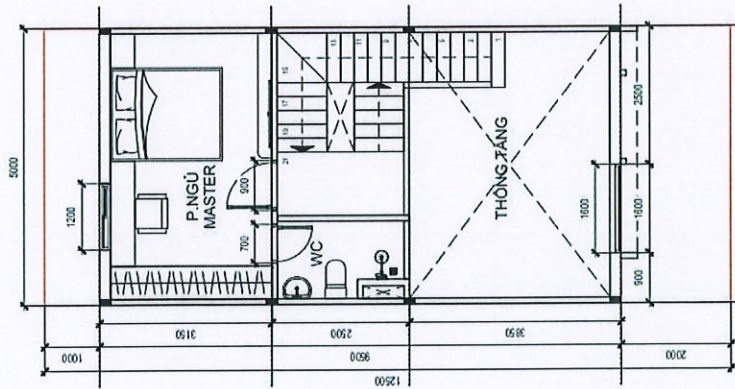

2. DANH MỤC BẢN GIAO

Dự án: Khu nhà ở xã hội Hòa Phú						
Công trình: Nhà ở thấp tầng liên kế _ Nội thất căn giữa _NHÀ Ở XÃ HỘI						
Địa điểm: Phường Hòa Phú, thành phố Thủ Dầu Một, tỉnh Bình Dương						
STT	TÊN VẬT DỤNG	VỊ TRÍ	ĐÀI (mm)	RỘNG (mm)	CAO (mm)	SỐ LƯỢNG
TẦNG 1						
PHÒNG KHÁCH						
1	Kệ tivi	Phòng khách	2200	350	350	1
2	Bàn trà	Phòng khách	800	900	400	1
1	Sofa băng dài	Phòng khách	2400	800	770	1
PHÒNG BẾP						
1	Tủ lạnh 1 cánh	Phòng bếp	700			1
2	Đào kết hợp bàn ăn	Phòng bếp	2800	800	750	1
3	Chế bàn ăn	Phòng bếp				6
WC 01						
1	Tủ lavabo	WC 01	700	500	720	1
TẦNG LƯNG						
PHÒNG NGU MASTER						
1	Giường	P. ngu master	1600	2000	750	1
2	Bộ chăn, drap, 2 gối nệm	P. ngu master				1
3	Tủ áo	P. ngu master	2950	600	2350	1
4	Bàn làm việc treo tường	P. ngu master	1900	500	150	1
5	Chế bàn làm việc	P. ngu master				1
6	Tab đầu giường	P. ngu master	500	500	500	2
7	Vách ốp	P. ngu master	4300		900	
WC 02						
1	Tủ lavabo	WC 02	700	550	500	1
TẦNG 2						
PHÒNG NGU 01						
1	Giường	Phòng ngu 01	1600	2000	900	1
2	Bộ chăn, drap, 2 gối nệm	Phòng ngu 01				1
3	Tab đầu giường	Phòng ngu 01	500	400	400	2
4	Tủ áo	Phòng ngu 01	2950	600	2600	1
5	Bàn học	Phòng ngu 01	1500	450	750	1
6	Chế bàn học	Phòng ngu 01				1
7	Vách ốp	Phòng ngu 01	4300		900	
WC 03						
1	Tủ lavabo	WC 03	700	550	500	1
PHÒNG NGU 02						
1	Giường	Phòng ngu 01	1600	2000	900	1
2	Bộ chăn, drap, 2 gối nệm	Phòng ngu 01				1
3	Tab đầu giường	Phòng ngu 01	500	400	400	2
4	Tủ áo	Phòng ngu 01	2100	600	2600	1
5	Bàn học	Phòng ngu 01	1500	450	750	1
6	Chế bàn học	Phòng ngu 01				1

3. MẶT BẰNG BỐ TRÍ

MẶT BẰNG TẦNG 1
DT XÂY DỰNG: 47.5m²

MẶT BẰNG TẦNG LỬNG
DT XÂY DỰNG: 28.3m²

MẶT BẰNG TẦNG 2
DT XÂY DỰNG: 47.9m²

MẶT BẰNG MÁI

19-03-2025

HÒA PHÚ I NHÀ Ở XÃ HỘI I CĂN MOCK UP ĐIỀN HÌNH I MẶT BẰNG