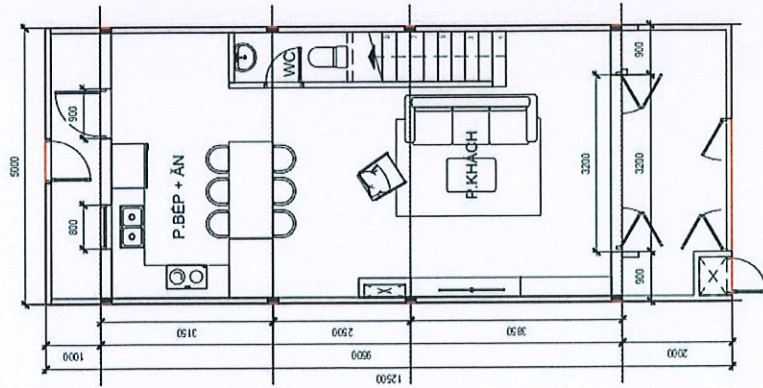

2. DANH MỤC BẢN GIAO

Dự án: Khu nhà ở xã hội Hòa Phú						
Công trình: Nhà ở thấp tầng liên kế _ Nội thất căn giữa _NHÀ Ở XÃ HỘI						
Địa điểm: Phường Hòa Phú, thành phố Thủ Dầu Một, tỉnh Bình Dương						
STT	TÊN VẬT DỤNG	VỊ TRÍ	ĐÀI (mm)	RỘNG (mm)	CAO (mm)	SỐ LƯỢNG
TẦNG 1						
PHÒNG KHÁCH						
1	Kệ tivi	Phòng khách	2200	350	350	1
2	Bàn trà	Phòng khách	800	900	400	1
1	Sofa băng dài	Phòng khách	2400	800	770	1
PHÒNG BẾP						
1	Tủ lạnh 1 cánh	Phòng bếp	700			1
2	Đào kết hợp bàn ăn	Phòng bếp	2800	800	750	1
3	Chế bàn ăn	Phòng bếp				6
WC 01						
1	Tủ lavabo	WC 01	700	500	720	1
TẦNG LƯNG						
PHÒNG NGU MASTER						
1	Giường	P. ngu master	1600	2000	750	1
2	Bộ chăn, drap, 2 gối nệm	P. ngu master				1
3	Tủ áo	P. ngu master	2950	600	2350	1
4	Bàn làm việc treo tường	P. ngu master	1900	500	150	1
5	Chế bàn làm việc	P. ngu master				1
6	Tab đầu giường	P. ngu master	500	500	500	2
7	Vách ốp	P. ngu master	4300		900	
WC 02						
1	Tủ lavabo	WC 02	700	550	500	1
TẦNG 2						
PHÒNG NGU 01						
1	Giường	Phòng ngu 01	1600	2000	900	1
2	Bộ chăn, drap, 2 gối nệm	Phòng ngu 01				1
3	Tab đầu giường	Phòng ngu 01	500	400	400	2
4	Tủ áo	Phòng ngu 01	2950	600	2600	1
5	Bàn học	Phòng ngu 01	1500	450	750	1
6	Chế bàn học	Phòng ngu 01				1
7	Vách ốp	Phòng ngu 01	4300		900	
WC 03						
1	Tủ lavabo	WC 03	700	550	500	1
PHÒNG NGU 02						
1	Giường	Phòng ngu 01	1600	2000	900	1
2	Bộ chăn, drap, 2 gối nệm	Phòng ngu 01				1
3	Tab đầu giường	Phòng ngu 01	500	400	400	2
4	Tủ áo	Phòng ngu 01	2100	600	2600	1
5	Bàn học	Phòng ngu 01	1500	450	750	1
6	Chế bàn học	Phòng ngu 01				1

3. MẶT BẰNG BỐ TRÍ

MẶT BẰNG TẦNG 1
DT XÂY DỰNG: 47.5m²

MẶT BẰNG TẦNG LỬNG
DT XÂY DỰNG: 28.3m²

MẶT BẰNG TẦNG 2
DT XÂY DỰNG: 47.9m²

MẶT BẰNG MÁI

19-03-2025

HÒA PHÚ I NHÀ Ở XÃ HỘI I CĂN MOCK UP ĐIỀN HÌNH I MẶT BẰNG